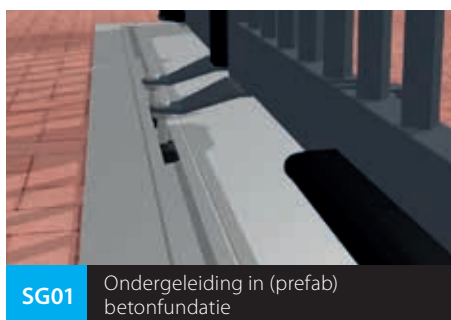

DJS SpeedGate | De voordelen voor u

Met de DJS SpeedGate bent u zeker van

- ✓ Minimale wachttijden, dus geen filevorming voor de poort! De DJS SpeedGate opent zich met een snelheid van 1 meter per seconde.
- ✓ Optimale beveiliging. Als de DJS SpeedGate is gesloten, maken voetgangers en voertuigen geen kans. Bovendien opent en sluit de speedgate zich snel. Uw terrein is daardoor alleen toegankelijk voor rechtmatige bezoekers.
- ✓ Gegarandeerde veiligheid. Een poort dat zich zo snel opent en sluit, moet veilig in gebruik zijn. En dat is de DJS SpeedGate. Druklijsten en infrarood sensoren voorkomen inklemming.
- ✓ Lage kosten. De technische componenten en constructie van de DJS SpeedGate zijn uitermate solide. Met het juiste onderhoud zullen de kosten tot een minimum beperkt blijven. Met een geïntegreerde service-indicator 'vraagt' uw SpeedGate zelf om onderhoud.

Altijd maatwerk

De DJS SpeedGate wordt voor u op maat gemaakt. Afmetingen, design en technische specificaties stemmen we namelijk volledig af op uw specifieke situatie. Daardoor bent u zeker van de optimale oplossing.